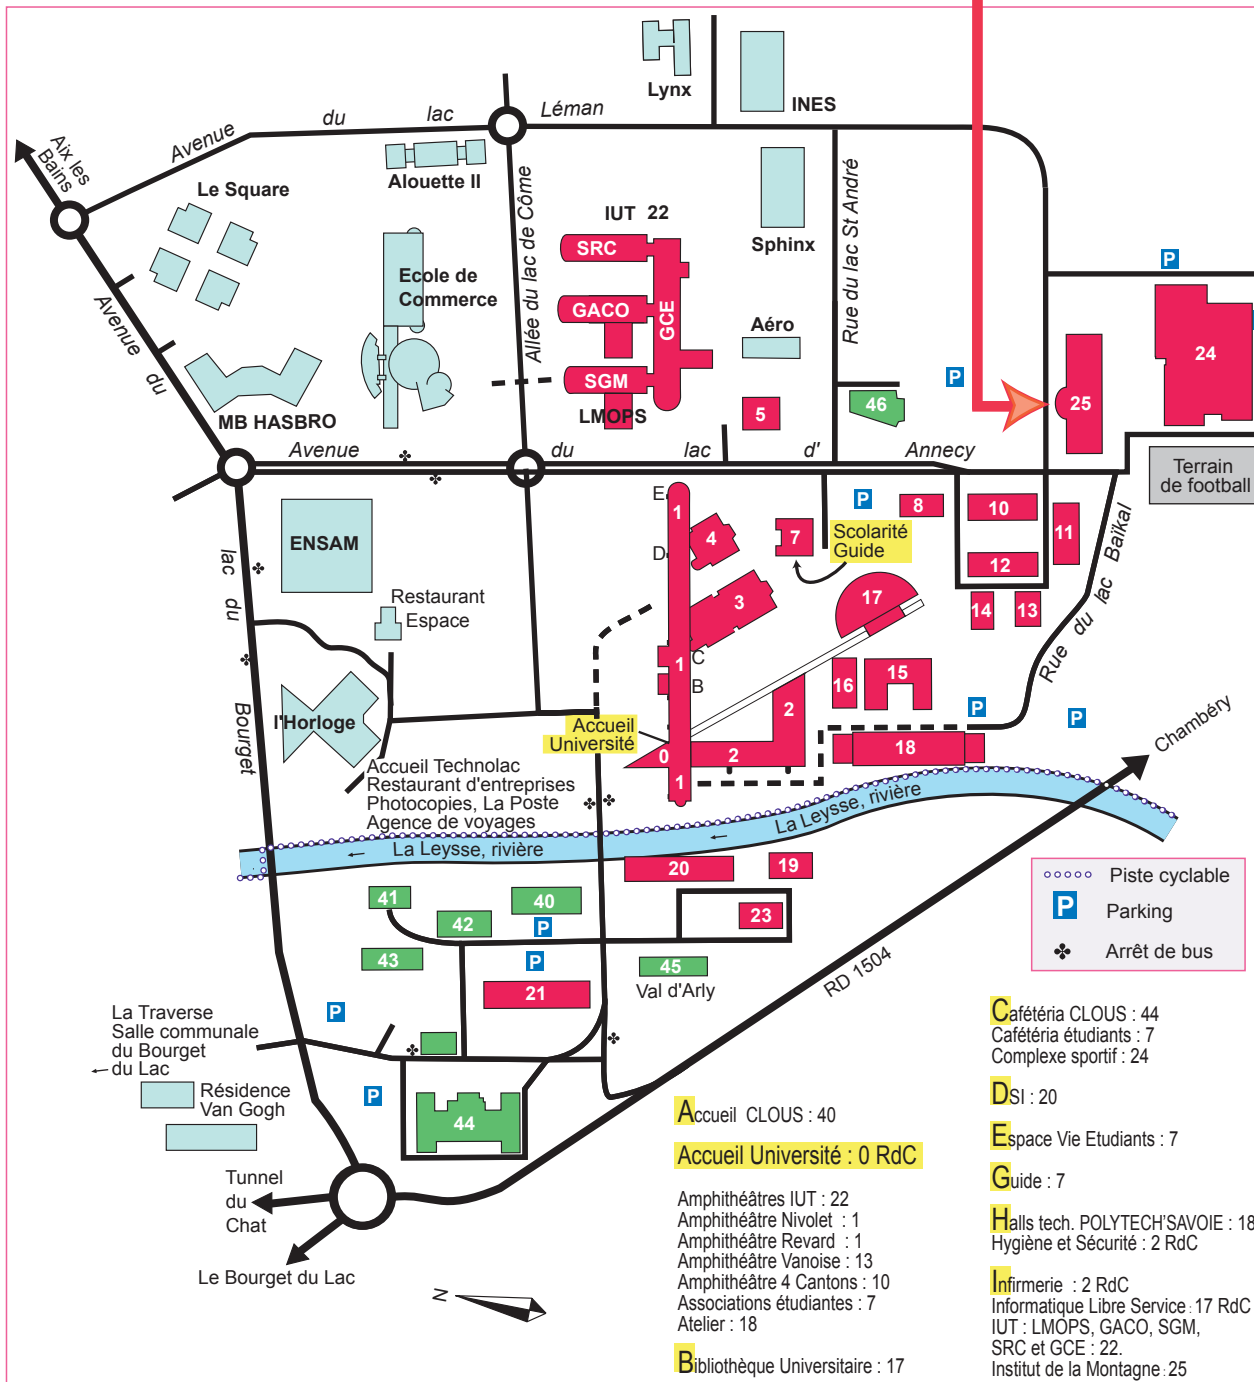

Institut de la Montagne

Campus scientifique Savoie Technolac

F 73376 Le Bourget du Lac cedex

- Université de Savoie bâtiments 1 à 25
- CLOUS bâtiments 40 à 46
- Savoie Technolac et divers

AP 9-2008

Bâtiments

- Arves : 40
- Albanais : 41
- Bauges : 11
- Beaufortain : 14
- Belledonne : 1
- Bornes : 42
- Bugey : 43
- Chablais : 21
- Chartreuse : 2
- Chautagne : 44
- Combe de Savoie : 16
- Complexe sportif : 24
- Entremonts : 12
- Faucigny : 19
- Halls tech. Polytech'Savoie : 18
- Hautecombe : 17
- Hélice : 46
- Iseran : 3
- IUT : 22
- Lauzière : 8
- Margériaz : 5
- Maurienne : 15
- Mont Blanc : 20
- Mont Cenis : 4
- Nivolet : 1
- Pôle montagne : 25
- Préfabriqués : 23
- Quatre Cantons : 10
- Revard : 1
- Tarentaise : 7
- Val d'Arly : 45
- Vanoise : 13

Laboratoires de Recherche

- EDYTEM : 25
- LAHC : 21
- LAMA : 21
- LCME : 2
- LECA : 1, ouest
- LGCA : 1, escalier C
- LGIT : 21
- LMAS : 14
- LMOPS : 22
- LOCIE : 2 & 20
- CARRTEL : 1, ouest
- SYSCOM : 20

Médecine préventive : 2 RdC

- Multigraphie : 1 RdC

Pôle montagne : 25

- Polytech'Savoie : 2
- accueil 1er étage

Résidences CLOUS : 40, 41, 42, 43, 45

- Restaurants Universitaires CLOUS : 44, 44

Salle 1 : 16

Scolarités pédagogiques

- POLYTECH'SAVOIE : 2 1er étage
- SCIENCES : 7 RdC

STAPS : 14

- SUFCEP : 16

Travaux Pratiques : 3-4

- UFR CISM : 1
- accueil escalier E
- UFR SFA : 21
- accueil 1er étage

- ○ ○ ○ ○ Piste cyclable
- P Parking
- ✦ Arrêt de bus

- Cafétéria CLOUS : 44
- Cafétéria étudiants : 7
- Complexe sportif : 24

DSI : 20

Espace Vie Etudiants : 7

Guide : 7

- Halls tech. POLYTECH'SAVOIE : 18
- Hygiène et Sécurité : 2 RdC

- Infirmierie : 2 RdC
- Informatique Libre Service : 17 RdC
- IUT : LMOPS, GACO, SGM, SRC et GCE : 22
- Institut de la Montagne : 25

Accueil CLOUS : 40

Accueil Université : 0 RdC

- Amphithéâtres IUT : 22
- Amphithéâtre Nivolet : 1
- Amphithéâtre Revard : 1
- Amphithéâtre Vanoise : 13
- Amphithéâtre 4 Cantons : 10
- Associations étudiantes : 7
- Atelier : 18

Bibliothèque Universitaire : 17